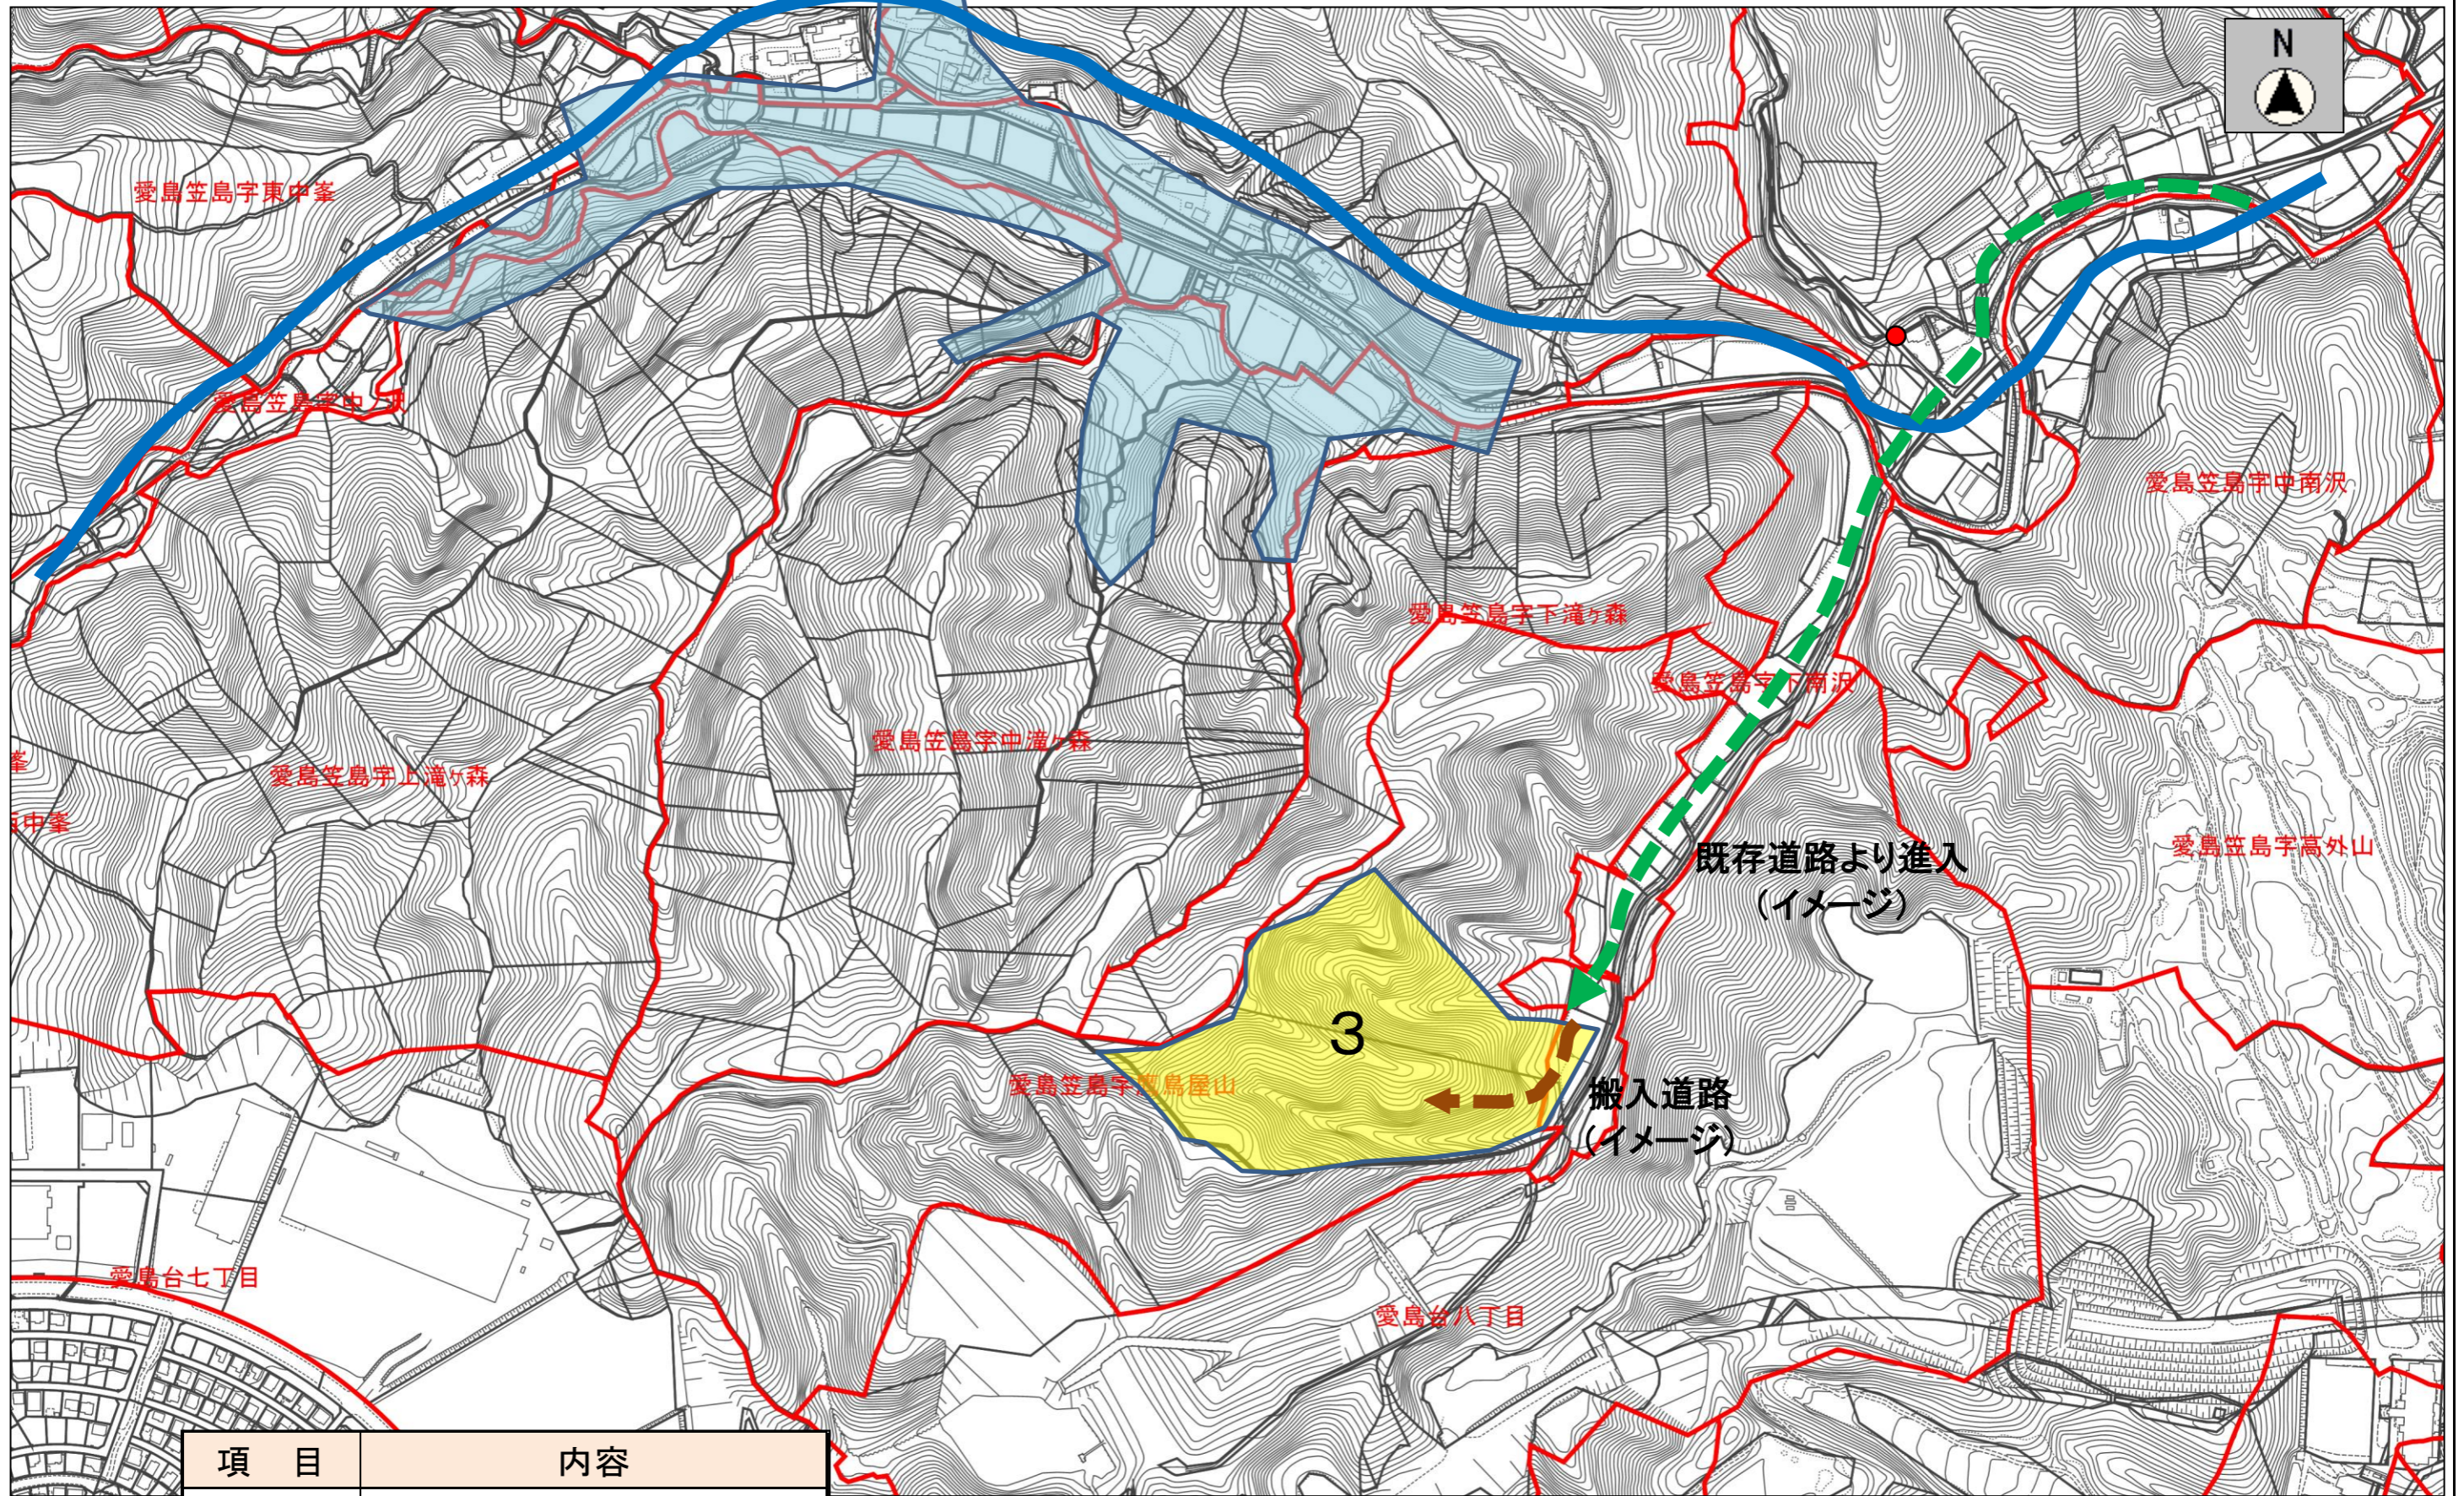

項目	内容
所在地	愛島塩手字滝沢地内
面積	約60,000m <sup>2</sup>
現況	山林

-  ため池
-  500m離れた最寄りの住宅

項目	内容
所在地	愛島笠島字鈴ヶ森地内
面積	約70,000m <sup>2</sup>
現況	山林

- ダム、ため池
- 500m離れた最寄りの住宅

項目	内容
所在地	愛島笠島字鷹屋山地内
面積	約50,000㎡
現況	山林（一部は畑）

- ダム、ため池
- 500m離れた最寄りの住宅

項目	内容
所在地	植松字稔田地内
面積	約26,000m <sup>2</sup>
現況	田

● 500m離れた最寄りの住宅

項目	内容
所在地	下増田字北原東地内
面積	約45,000m <sup>2</sup>
現況	田、畑