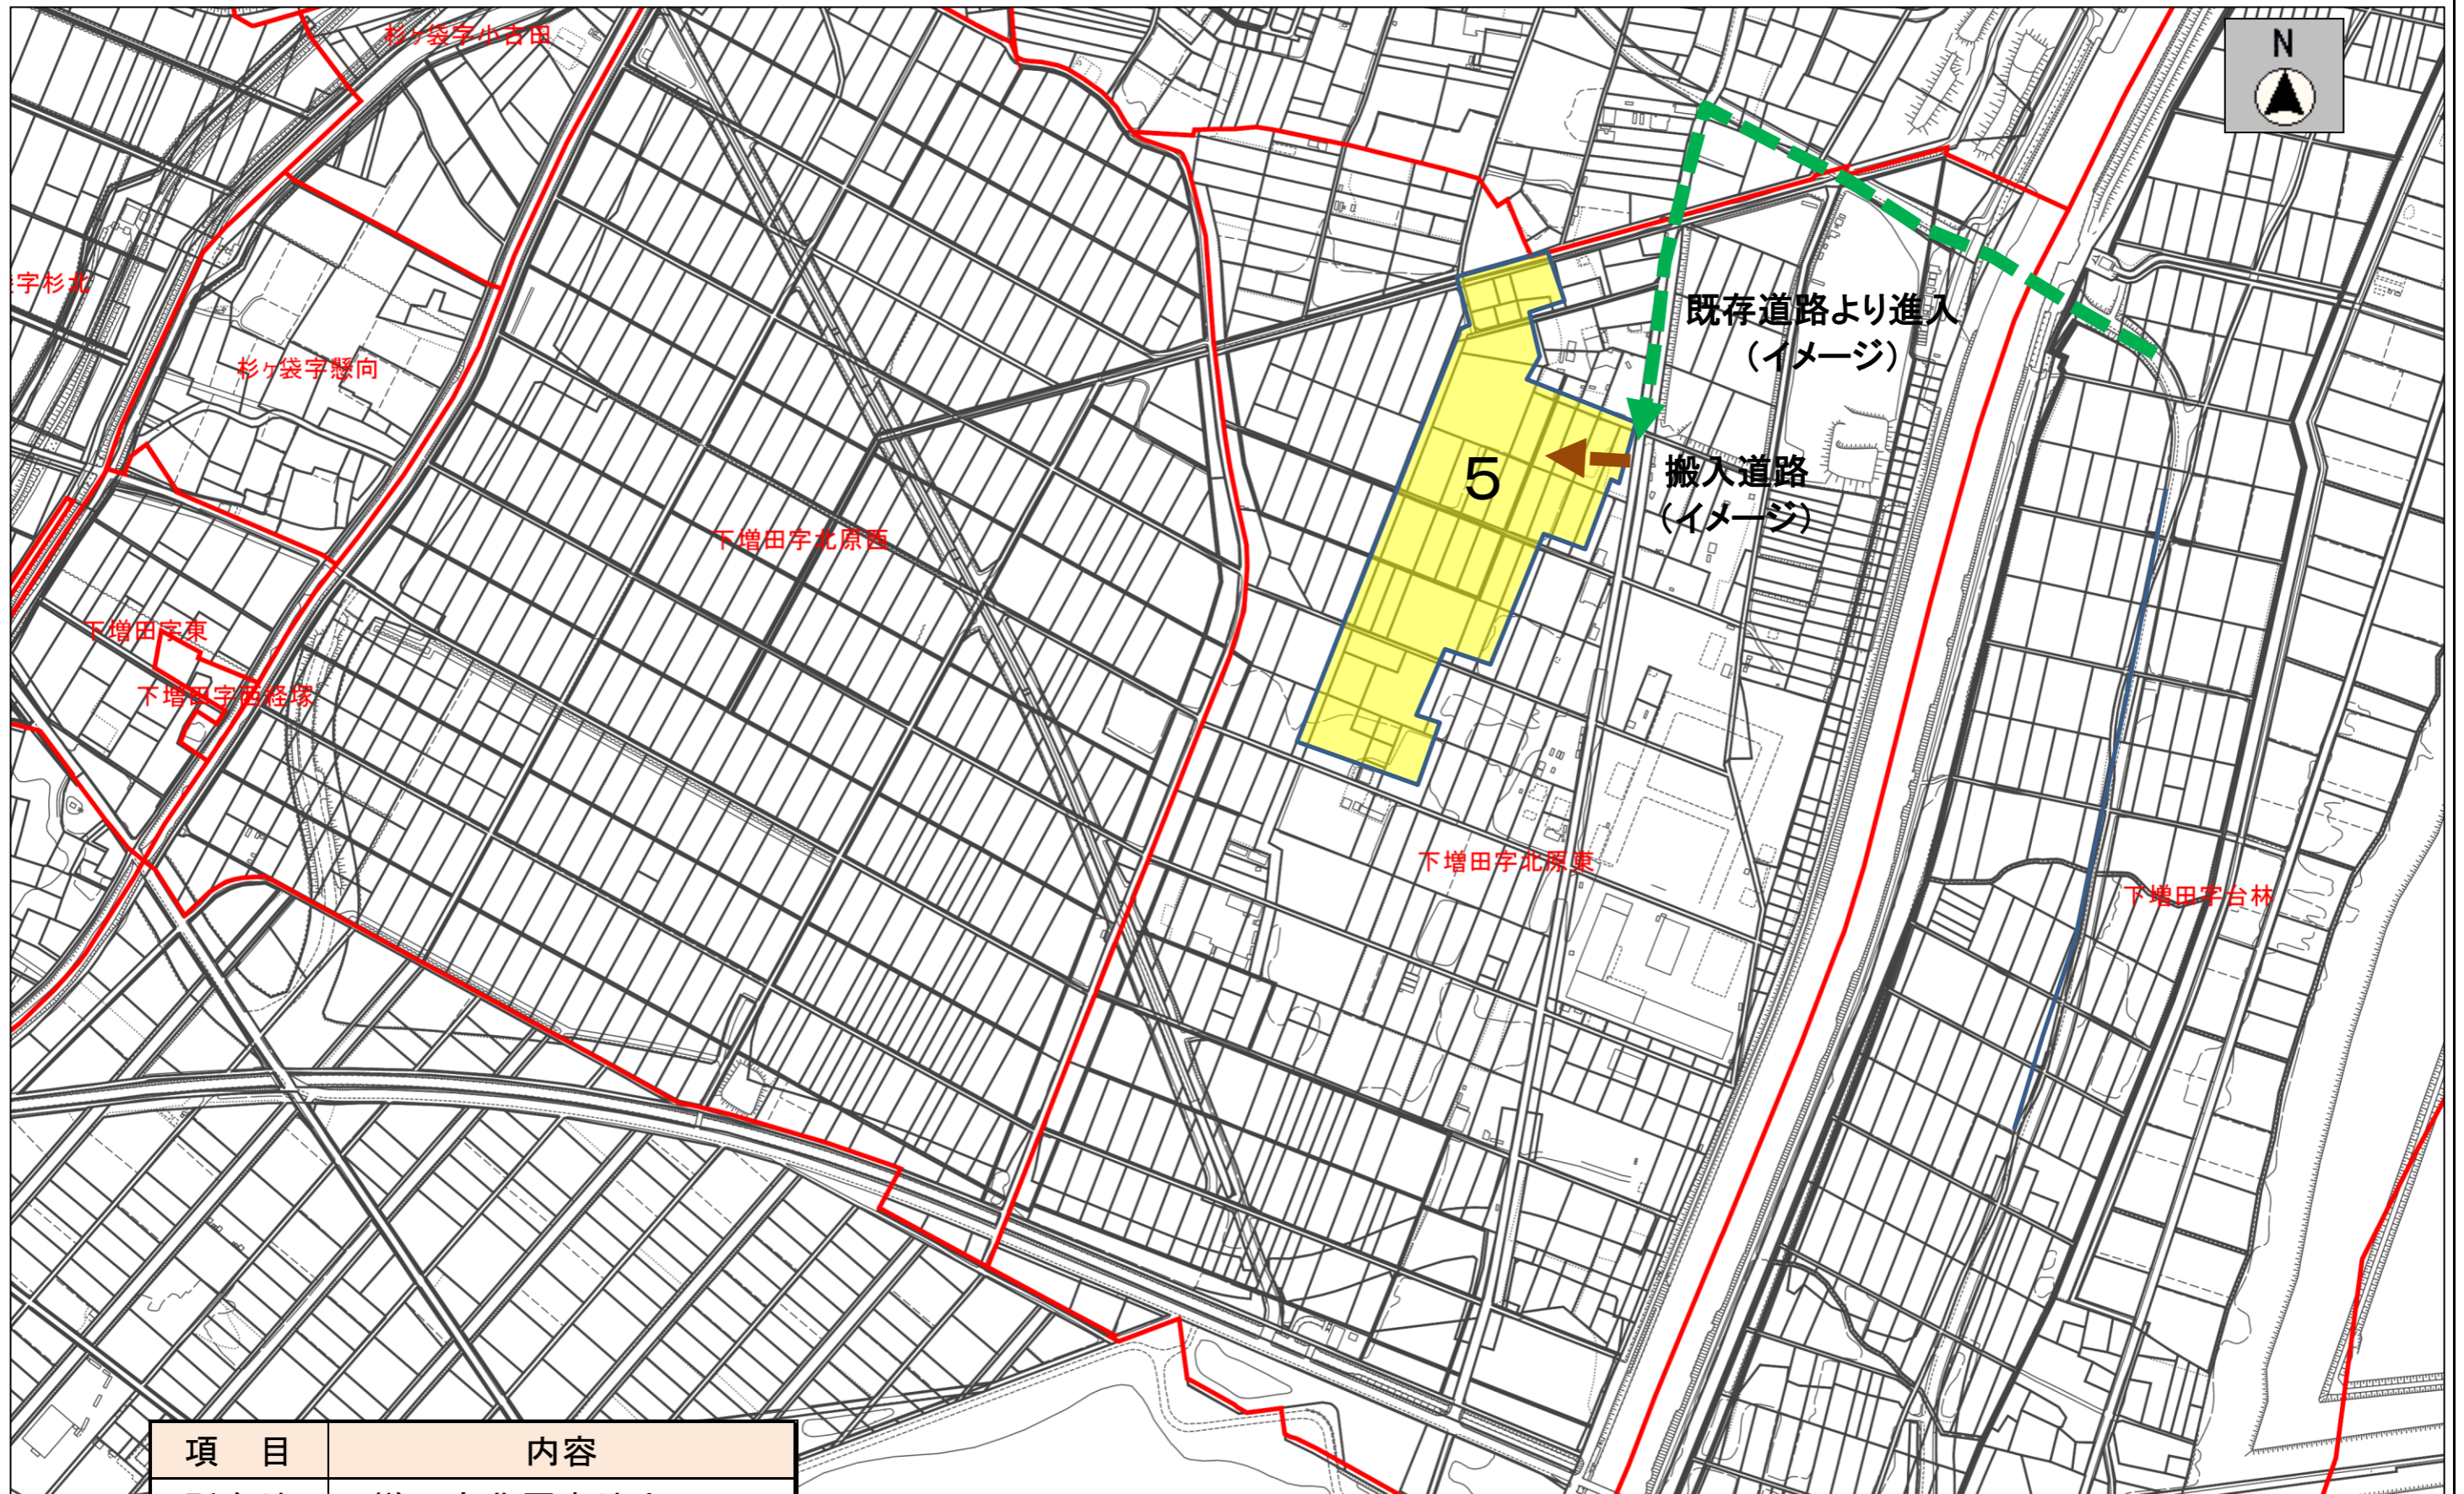

項目	内容
所在地	愛島塩手字滝沢地内
面積	約60,000m <sup>2</sup>
現況	山林

-  ため池
-  500m離れた最寄りの住宅

項目	内容
所在地	愛島笠島字鈴ヶ森地内
面積	約70,000m <sup>2</sup>
現況	山林

- ダム、ため池
- 500m離れた最寄りの住宅

項目	内容
所在地	愛島笠島字鷹屋山地内
面積	約50,000㎡
現況	山林（一部は畑）

- ダム、ため池
- 500m離れた最寄りの住宅

項目	内容
所在地	植松字稔田地内
面積	約26,000m <sup>2</sup>
現況	田

● 500m離れた最寄りの住宅

項目	内容
所在地	下増田字北原東地内
面積	約45,000m <sup>2</sup>
現況	田、畑