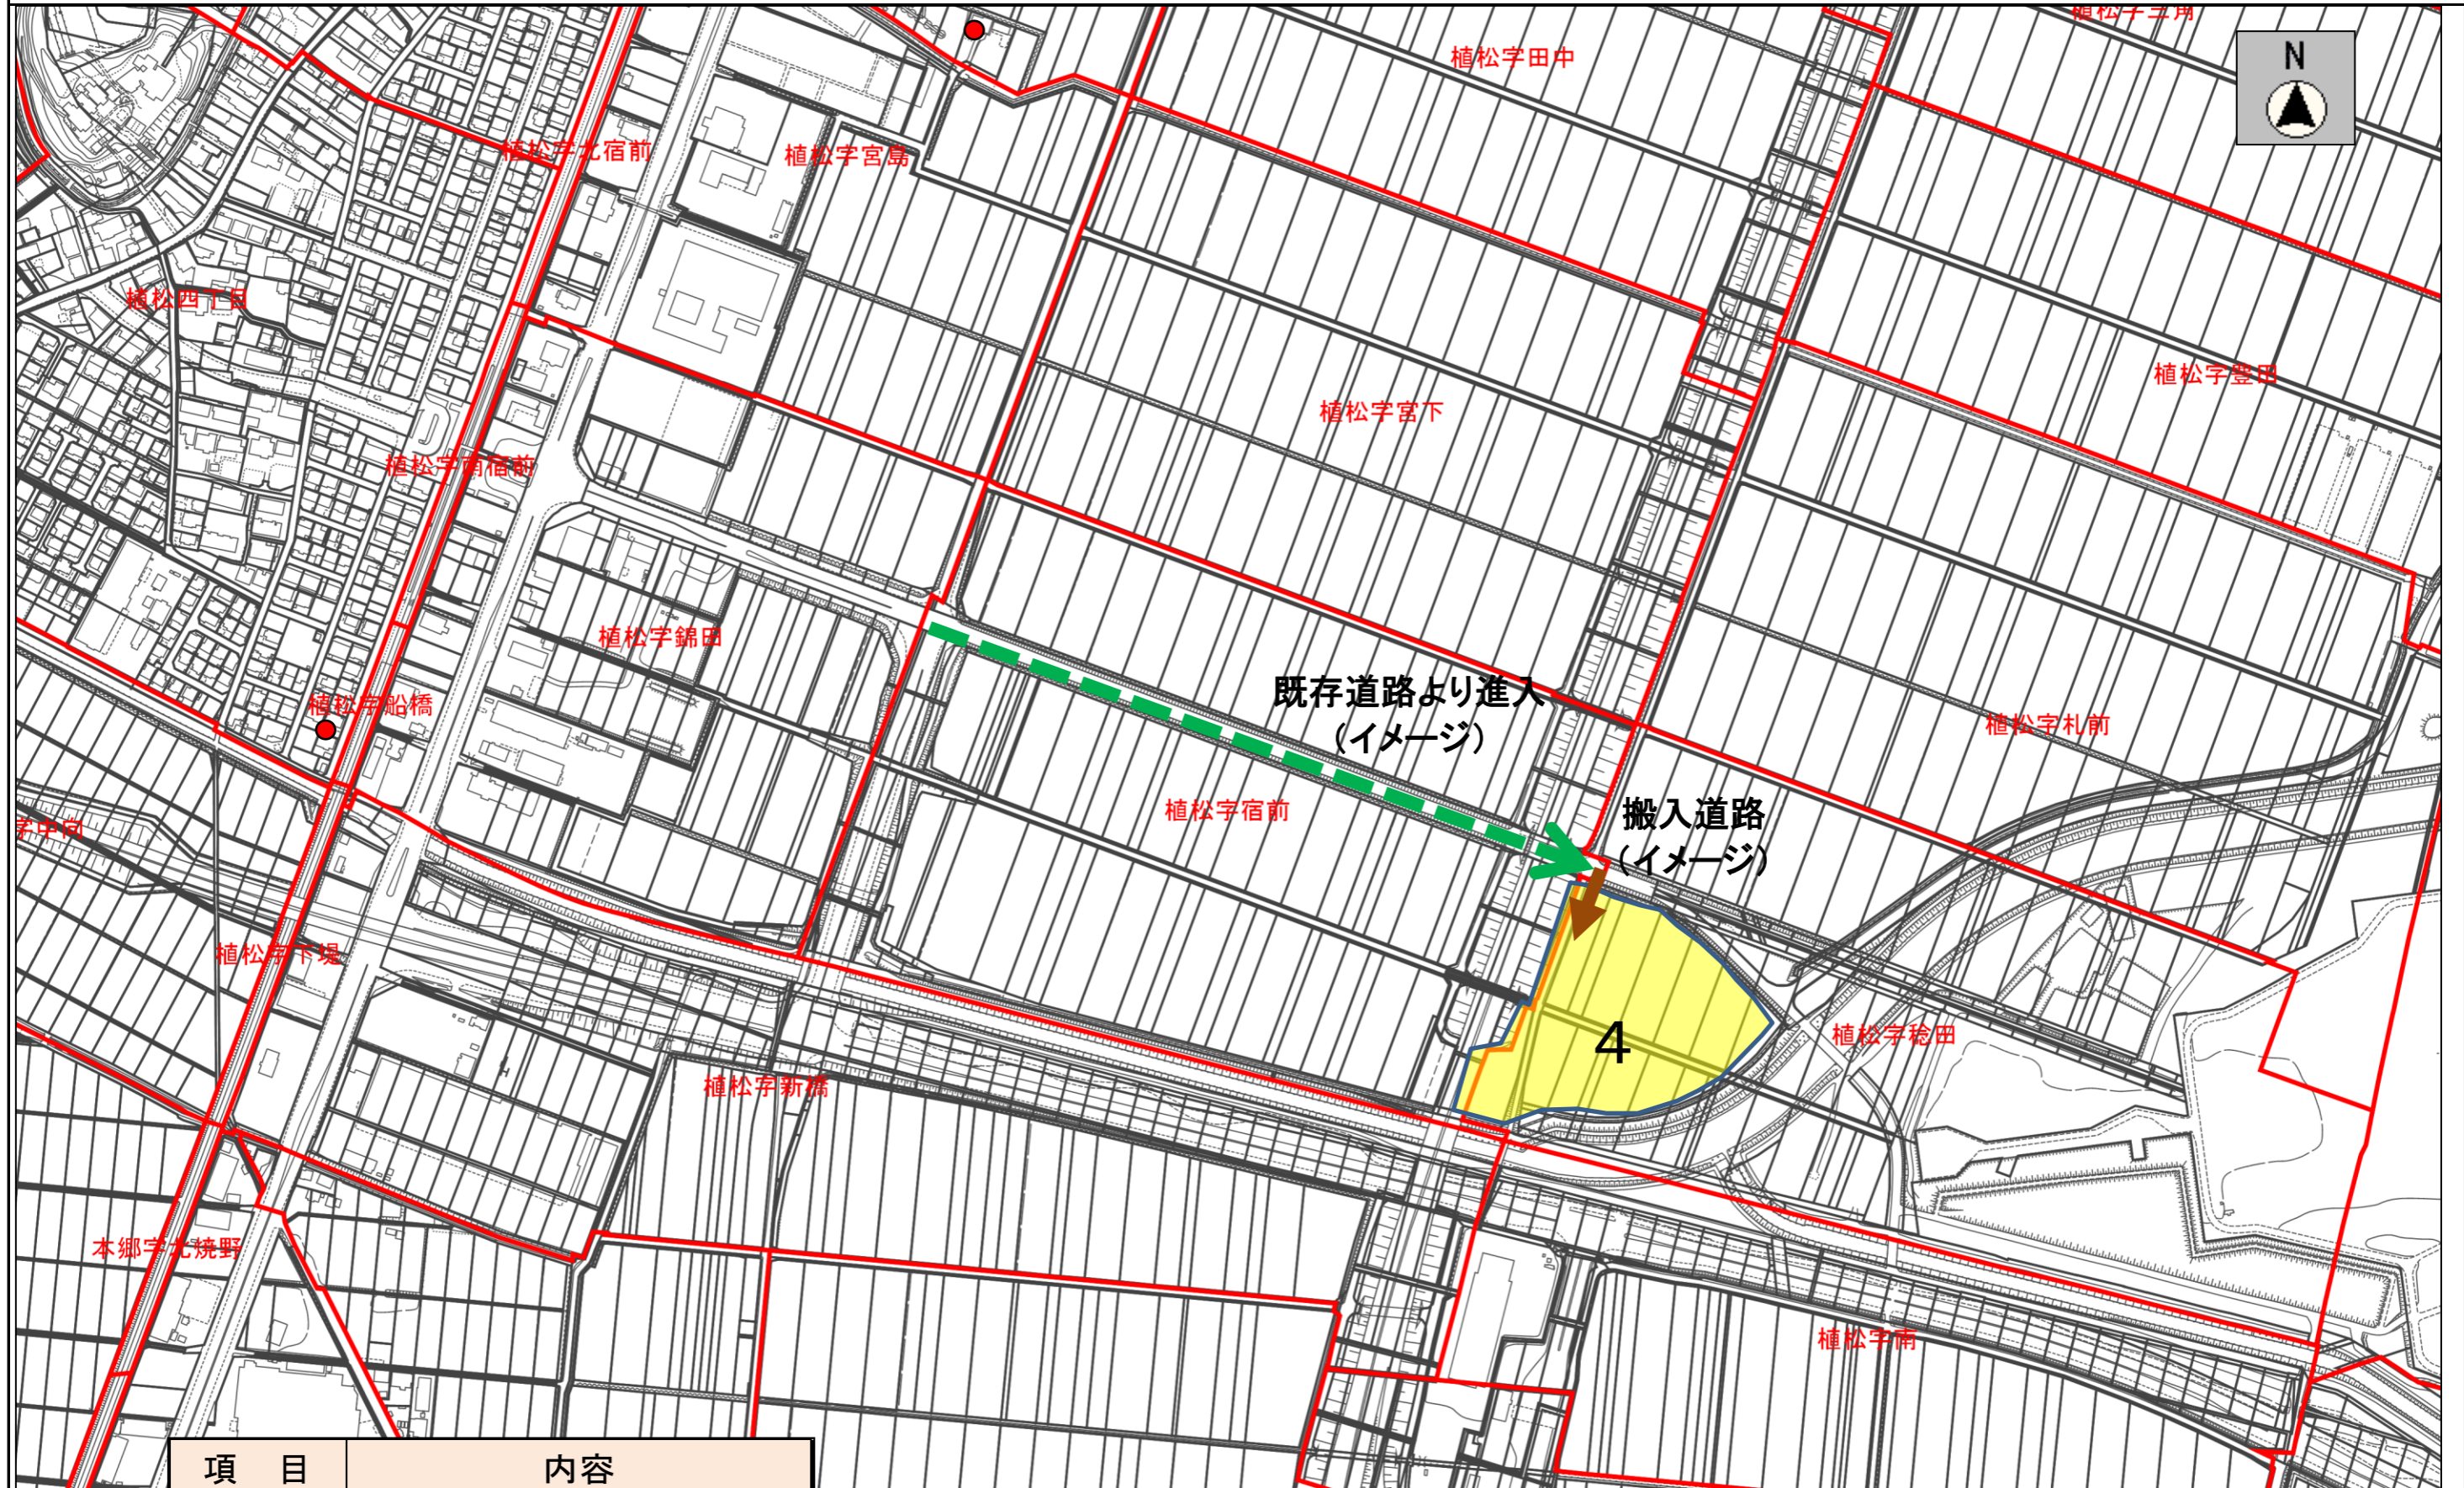

項目	内容
所在地	愛島塩手字滝沢地内
面積	約60,000m <sup>2</sup>
現況	山林

-  ため池
-  500m離れた最寄りの住宅

項目	内容
所在地	愛島笠島字鈴ヶ森地内
面積	約70,000m <sup>2</sup>
現況	山林

- ダム、ため池
- 500m離れた最寄りの住宅

項目	内容
所在地	愛島笠島字鷹屋山地内
面積	約50,000㎡
現況	山林（一部は畑）

- ダム、ため池
- 500m離れた最寄りの住宅

項目	内容
所在地	植松字稔田地内
面積	約26,000m <sup>2</sup>
現況	田

● 500m離れた最寄りの住宅

項目	内容
所在地	下増田字北原東地内
面積	約45,000m <sup>2</sup>
現況	田、畑