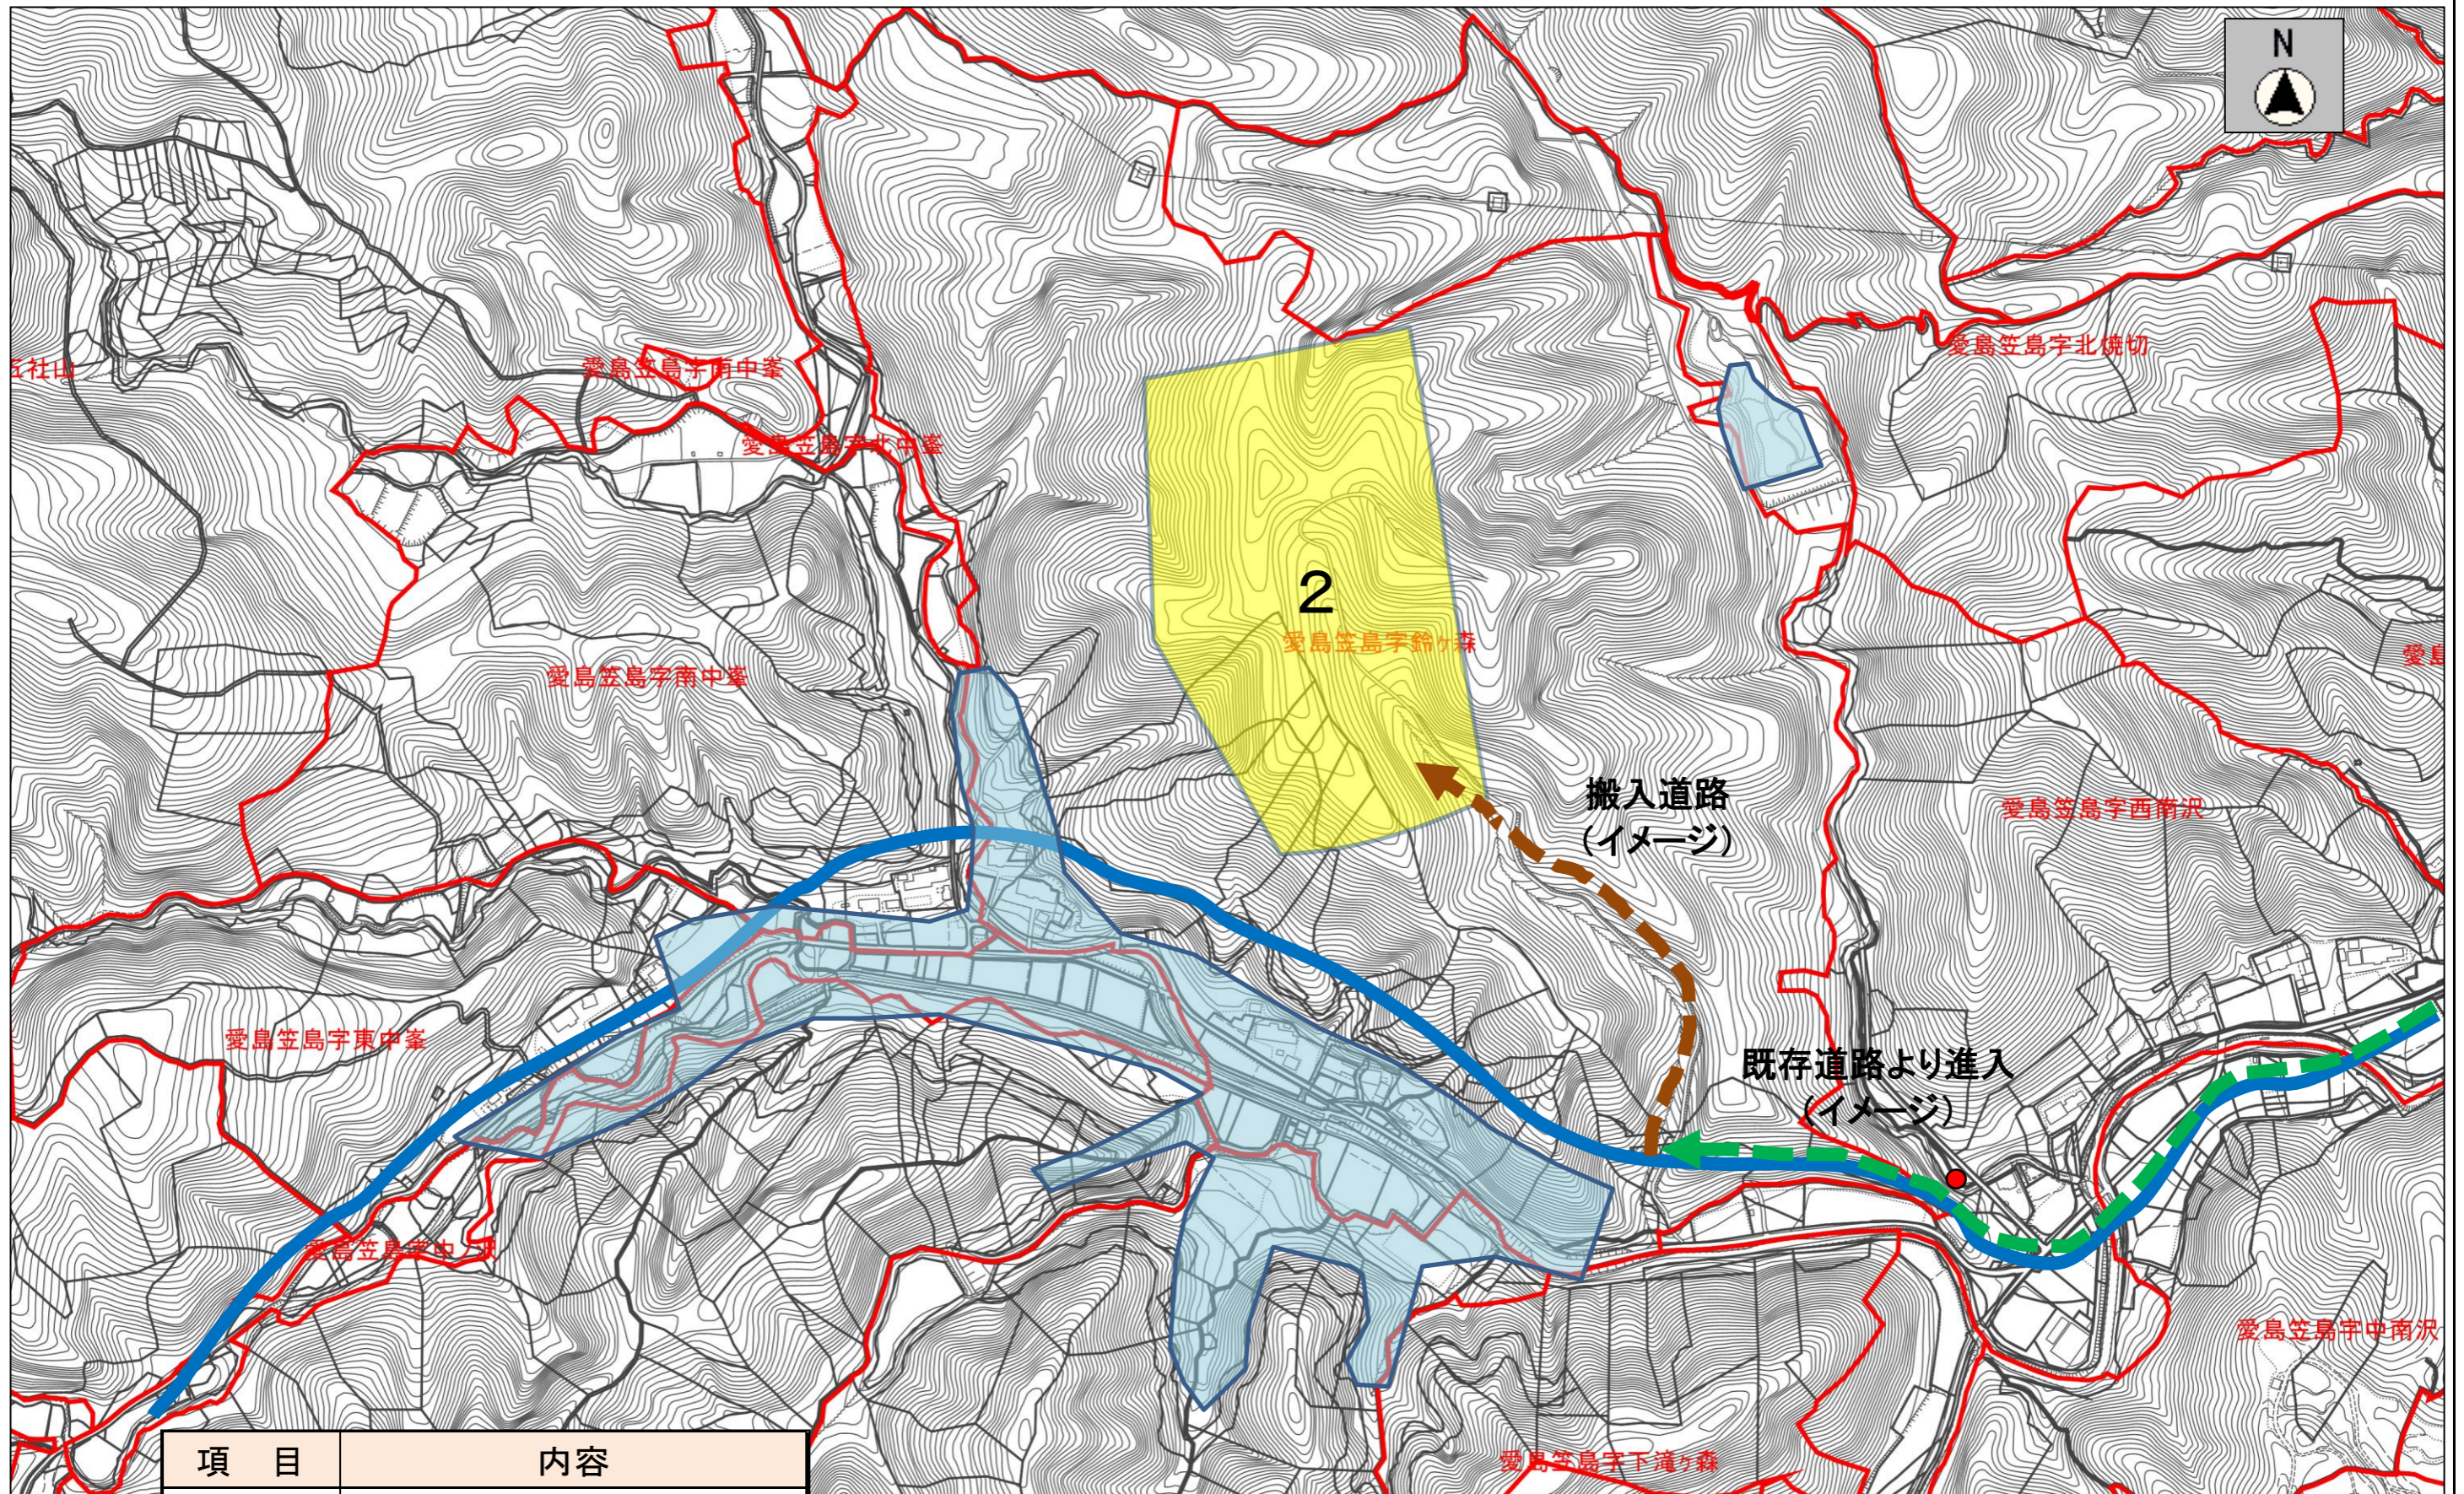

項目	内容
所在地	愛島塩手字滝沢地内
面積	約60,000m <sup>2</sup>
現況	山林

-  ため池
-  500m離れた最寄りの住宅

項目	内容
所在地	愛島笠島字鈴ヶ森地内
面積	約70,000m <sup>2</sup>
現況	山林

- ダム、ため池
- 500m離れた最寄りの住宅

項目	内容
所在地	愛島笠島字鷹屋山地内
面積	約50,000㎡
現況	山林（一部は畑）

- ダム、ため池
- 500m離れた最寄りの住宅

項目	内容
所在地	植松字稔田地内
面積	約26,000m <sup>2</sup>
現況	田

● 500m離れた最寄りの住宅

項目	内容
所在地	下増田字北原東地内
面積	約45,000m <sup>2</sup>
現況	田、畑