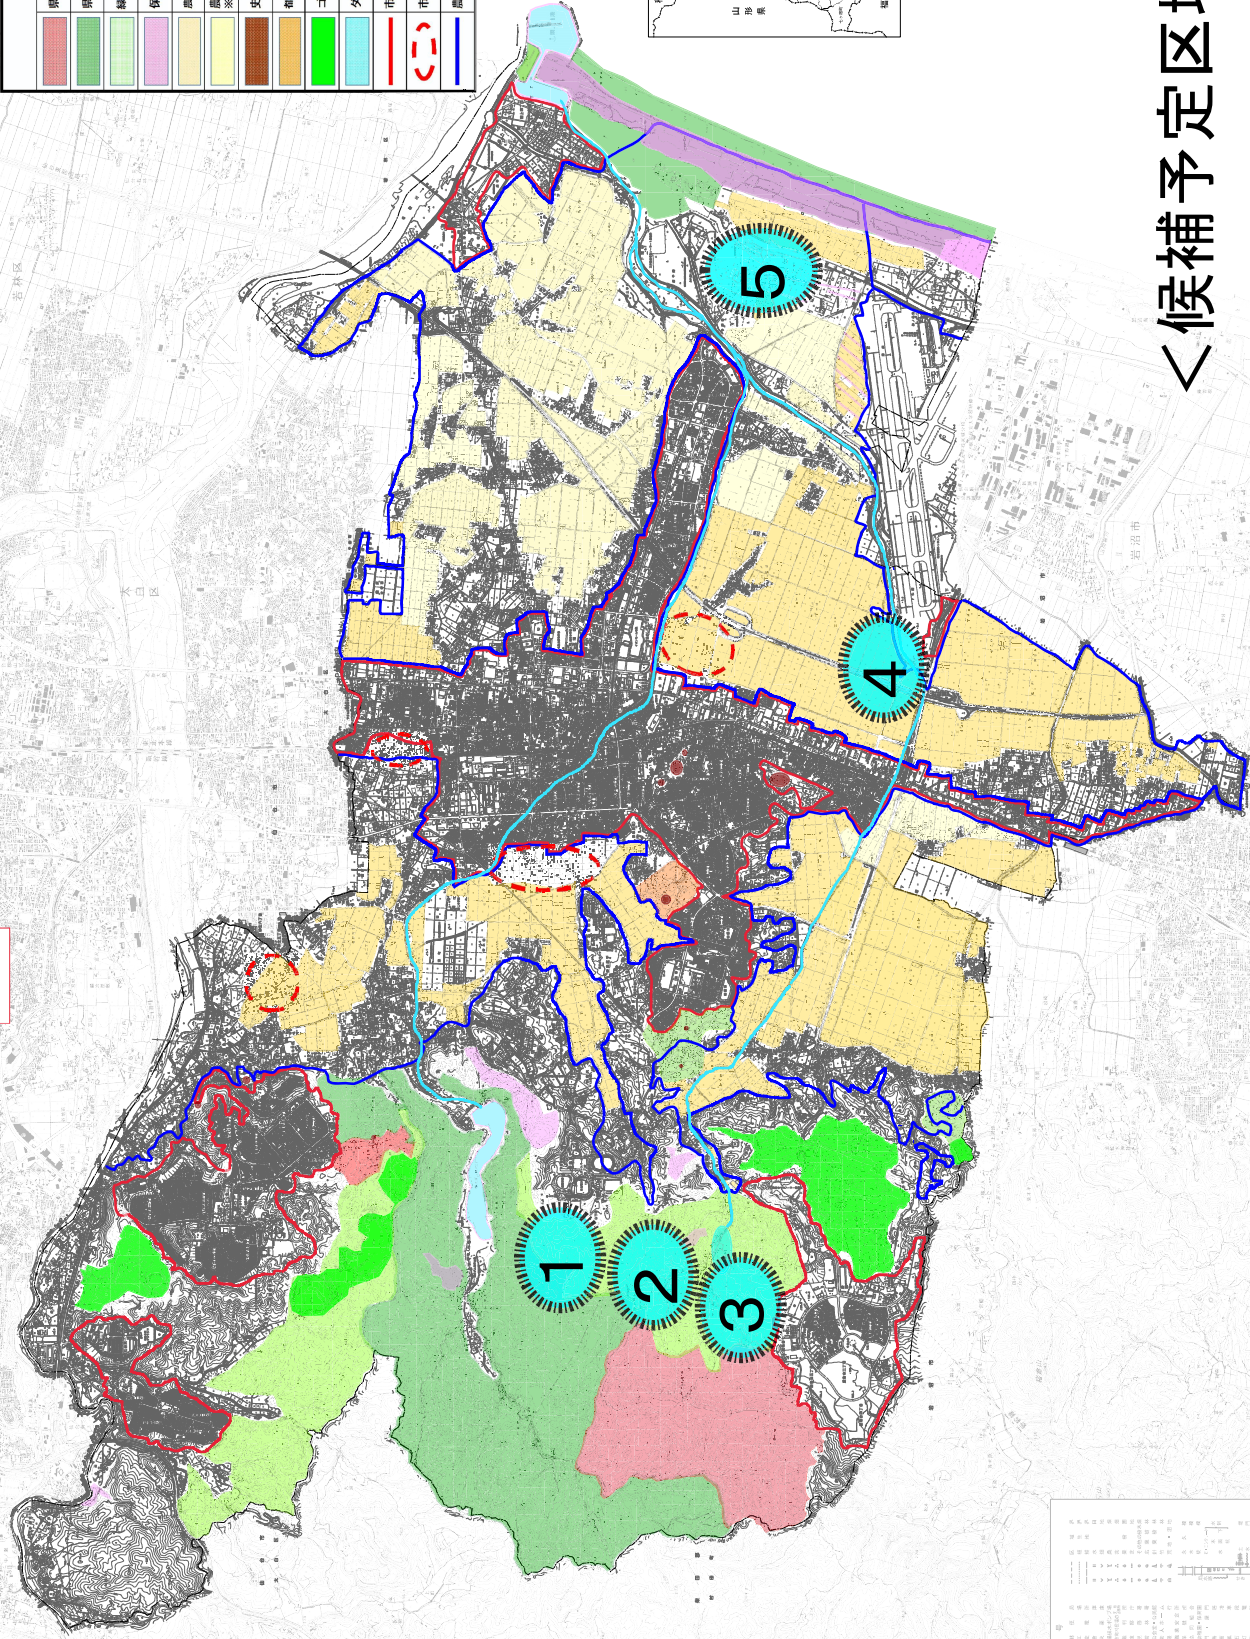

# 名取市区域図

凡例	
	県自然環境保全地域（特別地区）
	県自然環境保全地域（普通地区）
	緑地環境保全地域
	保安林
	農業集落地域（雇用地区区域）
	農業集落地域（雇用地区区域） ※は地籍調査完了後5年を経過しない農地
	児童・天然記念物
	都市公園
	ゴルフ場・探石場
	ダム、ダム建設地
	市街化区域
	市街化区域編入予定
	農業集落地域

## ＜候補予定区域図＞

### 資料1